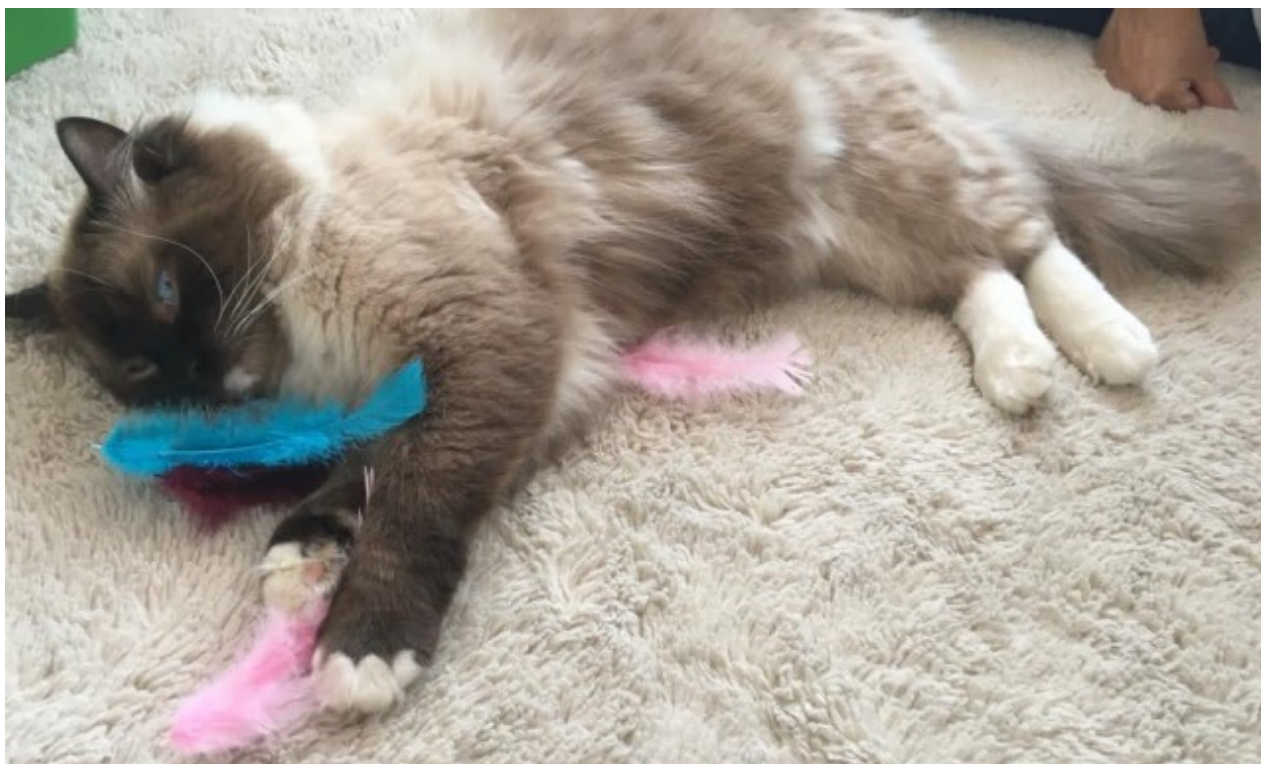

PSÍ DETEKTIV.CZ

ZTRATIL SE KOCOUR

RÍŠA (1,5 ROKU) ZTRACEN 30.10.2021

PLEMENO: RAGDOLL

BARVA: LILA, ČERNOHNĚDÉ ZNAKY

MÍSTO ZTRÁTY:

ZÁLUŽICE, PIŠTÍN

OKRES: ČESKÉ BUDĚJOVICE